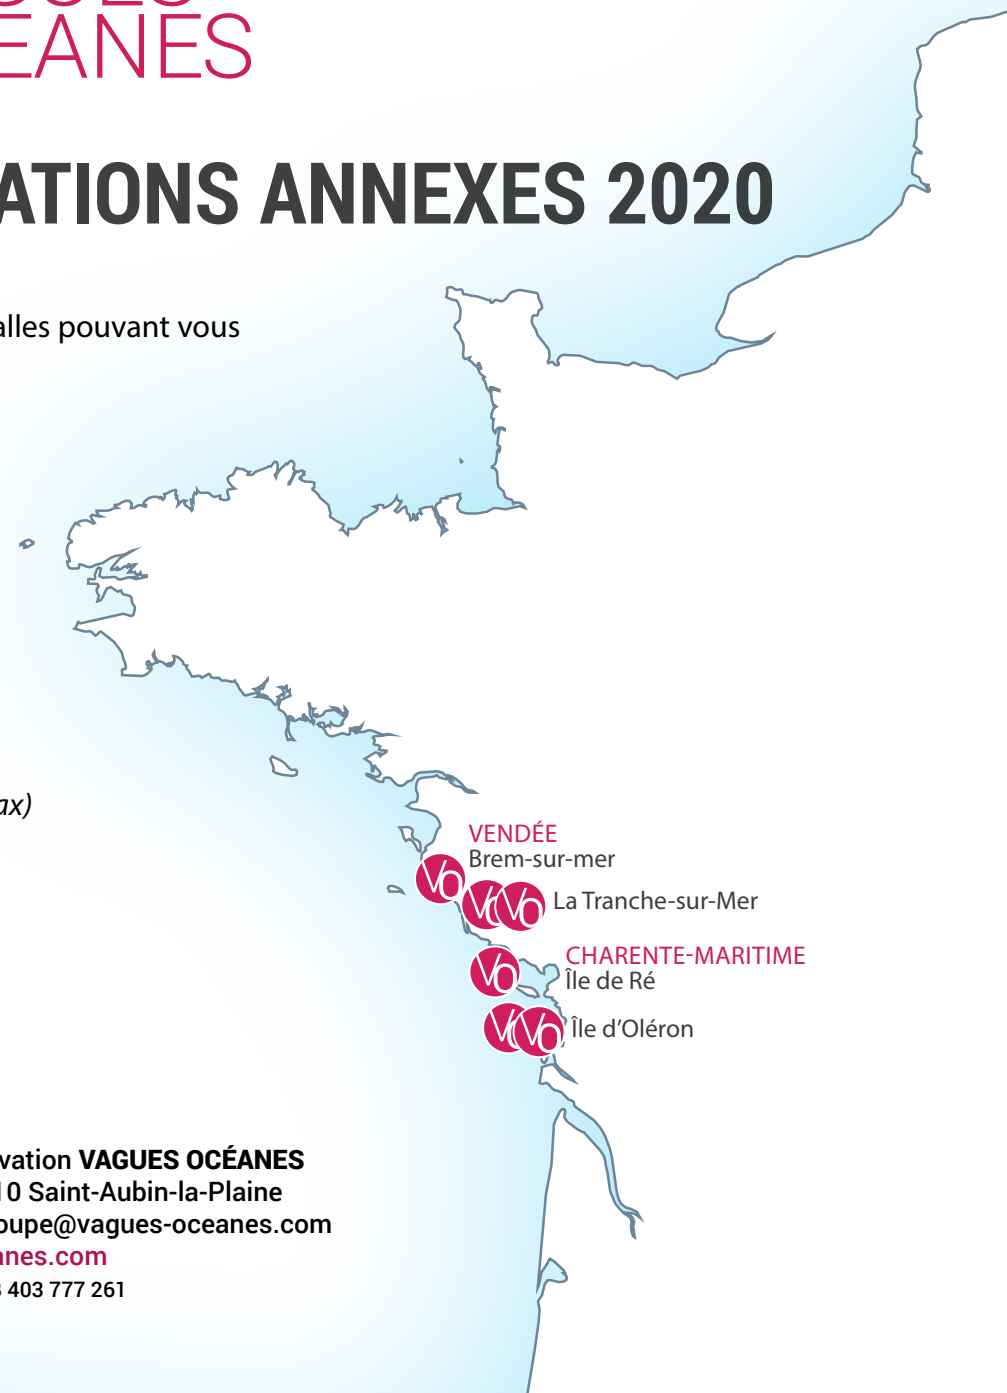

Les Blancs Chênes **** LA TRANCHE s/ MER (400 pers max)

Le Bellevue **** LA TRANCHE s/ MER (35 pers max)

Le Suroît *** L'ÎLE DE RÉ (100 pers max)

Le Saint-Hubert **** L'ÎLE D'OLÉRON (60 pers max)

Les Grosses Pierres ***** L'ÎLE D'OLÉRON (700 pers max)