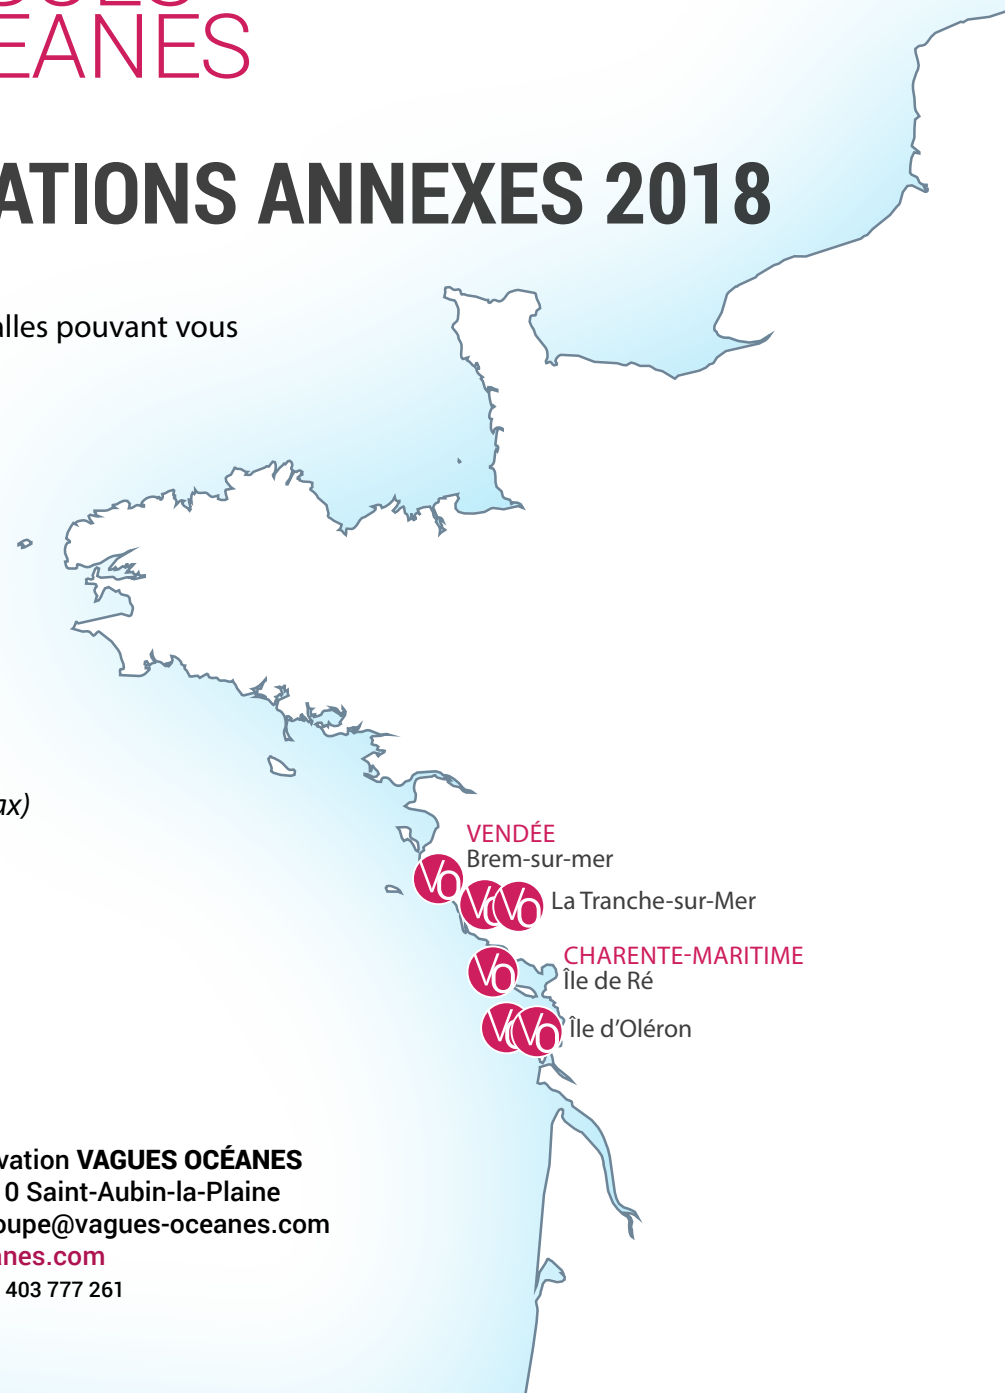

## NOS SALLES

**Le Brandais** \*\*\* BREM-SUR-MER (60 pers max)

**Les Blancs Chênes** \*\*\*\* LA TRANCHE s/ MER (400 pers max)

**Le Bellevue** \*\*\*\* LA TRANCHE s/ MER (35 pers max)

**Le Suroît** \*\*\* L'ÎLE DE RÉ (100 pers max)

**Le Saint-Hubert** \*\*\*\* L'ÎLE D'OLÉRON (60 pers max)

**Les Grosses Pierres** \*\*\*\*\* L'ÎLE D'OLÉRON (700 pers max)